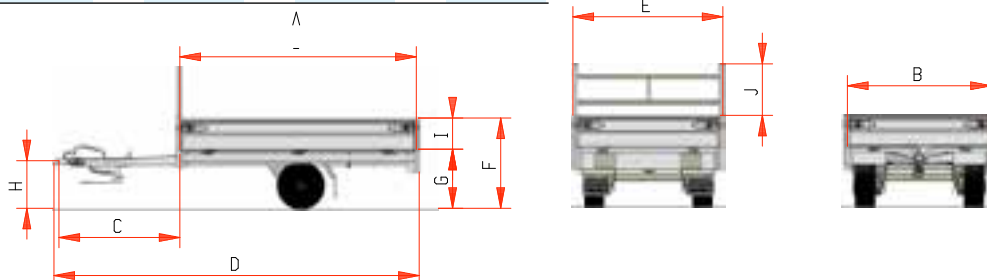

## Dati tecnici modello Amigo Top!

Portate complessive max:

Rimorchi senza freni: Kg 750

Rimorchi con freni: Kg 750 - 900 - 1000 - 1200 - 1350 - 1500

DIMENSIONI E PESI	AMIGO TOP!		AMIGO TOP! LARGE	
	750 kg. 230x140	1350 kg. 230x140	750 kg. 260x140	1350 kg. 260x140
Portata complessiva lorda	750	1350	750	1350
Tara	210	258	218	266
Capacità di carico	540	1092	532	1084
Lunghezza interna [A]	230	230	260	260
Larghezza interna [B]	140	140	140	140
Lunghezza telaio [C]	103	120	103	120
Lunghezza totale [D]	339	356	369	386
Larghezza totale [E]	146	146	146	146
Altezza totale [F]	85	86	85	86
Altezza pianale di carico [G]	55	56	55	56
Altezza occhione [H]	44	45	44	45
Altezza sponde inclusi binari di protezione [I]	30	30	30	30
Altezza utile sovrasponde a rete [J]	50	50	50	50
Dimensioni pneumatici	18.5x8.5-8	195/55R10C	18.5x8.5-8	195/55R10C

Dimensioni in cm, pesi in kg.  
Tutti i dati tecnici sono soggetti a modifica

**Amigo**  
your best friend, everywhere!

Edition: 11.09AMT

[WWW.HAPERT.COM](http://WWW.HAPERT.COM)