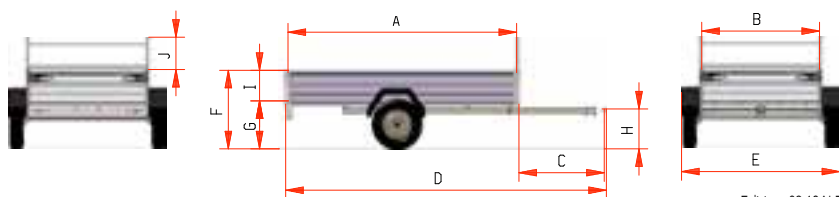

Dimensioni in cm, peso in kg.
Tutti i dati tecnici sono soggetti a modifica.

Edizione: 09.13ALB

WWW.HAPERT.COM